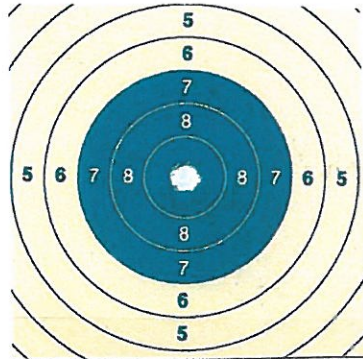

Winter 2015/2016

Zimmerstutzen Vort'l Schiessen

**Gewinner
der Wildscheibe:**

Dieter Hämmerle
Schützenverein Maria Thann
4,9 Teiler

Laternenträger

Karl Messmer
Schützenverein Schönau

SG Hildegardis 1883 Kempten (Allgäu)